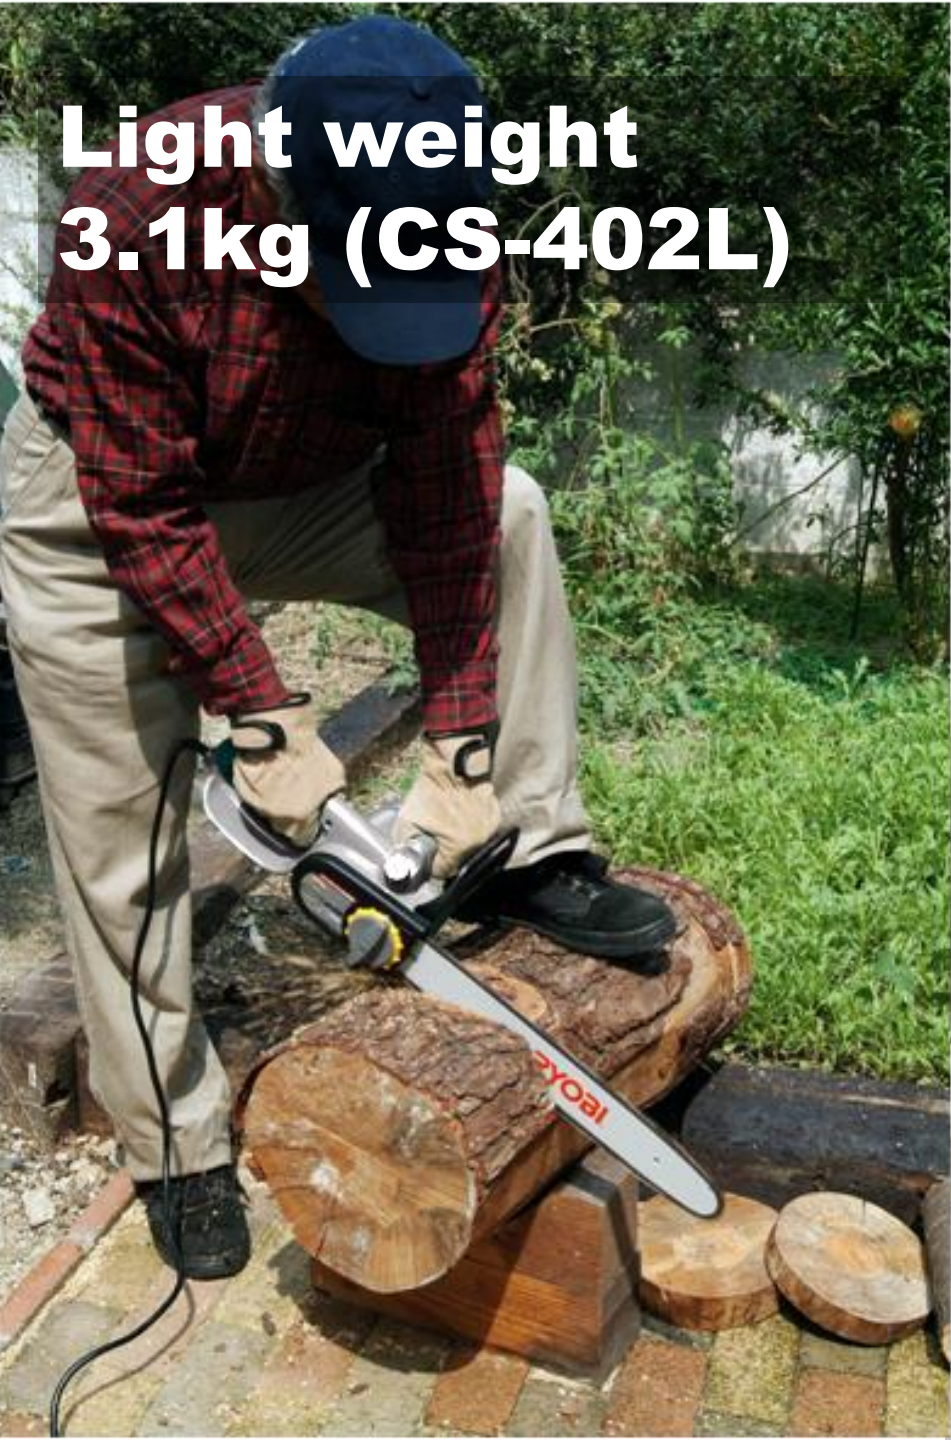

CS-402L Chain Saw

**Light weight
3.1kg (CS-402L)**

**Tool free saw
chain tension
adjustment**

CS-362L / 402L Chain saws

RYOBI

شركة الصقور للمعدات الصناعية ذ.م.م

ASSUGOR INDUSTRIAL EQUIPMENT CO., LTD.

Model	CS-362L	CS-402L
Guide bar length	360mm	400mm
Chain speed	10m/s	
Input	1,200W	
Dimension	684x207x173mm	727x207x173mm
Weight	3.0kg	3.1kg
Remark	Tool free tension adjustment	